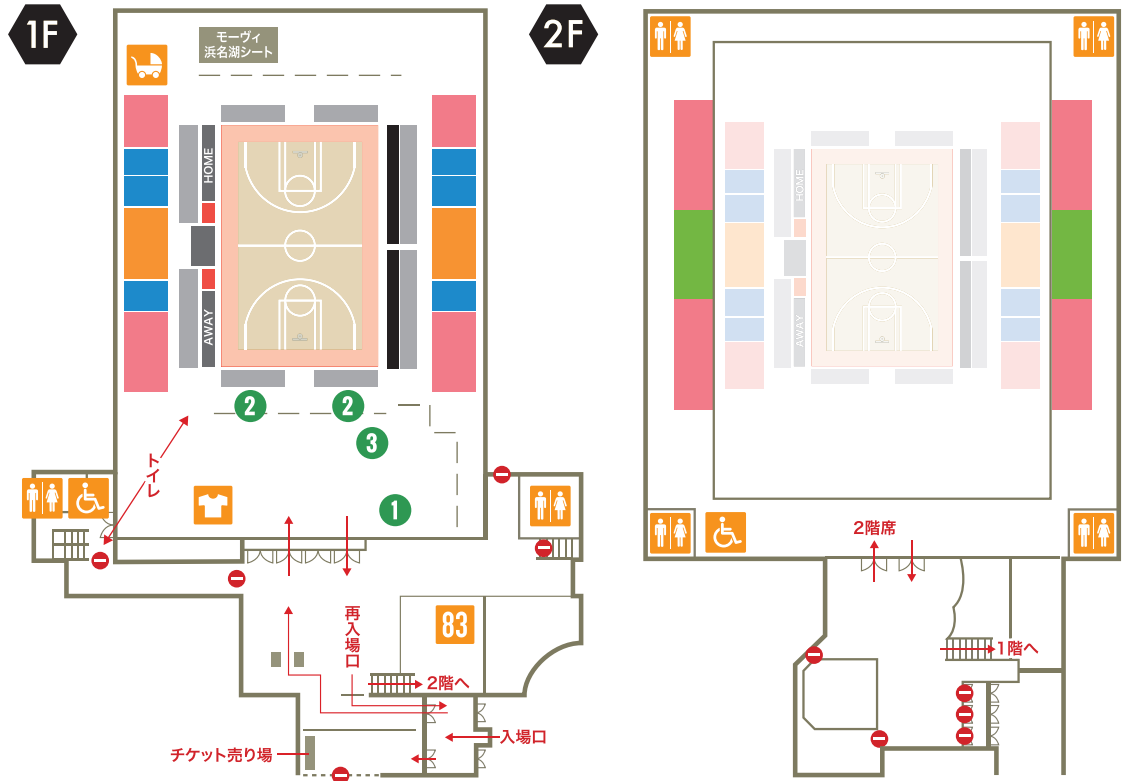

## 豊橋市 総合体育館

- プレミアムシート
- ダイヤモンドシート
- プラチナシート
- 1階センター指定席
- 1階指定席
- 1階・2階自由席
- 2階センター指定席
- グッズ販売ブース
- 83 ブースタークラブブース  
来場ポイント付与・選手カード配布
- ♂ ♀ トイレ
- ♂ ♀ ♿ 車いす用トイレ
- 🛒 ベビーカー置き場
- 特設ブース

**緊急事態宣言の期間中、会場での飲食物の販売を中止いたします。**それに伴い会場内での飲食については、水分補給を目的としたソフトドリンクのみ可能とし、アルコール飲料の持ち込みは禁止いたします。食べ物の持ち込みはなるべく遠慮ください。会場内において、禁止行為を見かけた際、スタッフよりお声がけを行う場合もございますので予めご了承ください。なお、スタッフの指示に従っていただけない場合は、退場していただく場合がございます。その場合、チケット代金の払い戻し等はできませんので、ご了承ください。 ※VIPルームの運営も休止させていただきます。 ※乳幼児の離乳食等は授乳室でのみ可能です。授乳室をご利用の際は、近くのスタッフまでお声がけください。 ※場内の飲料の自動販売機はご利用いただけますが、アイスクリームの自動販売機はご利用いただけません。